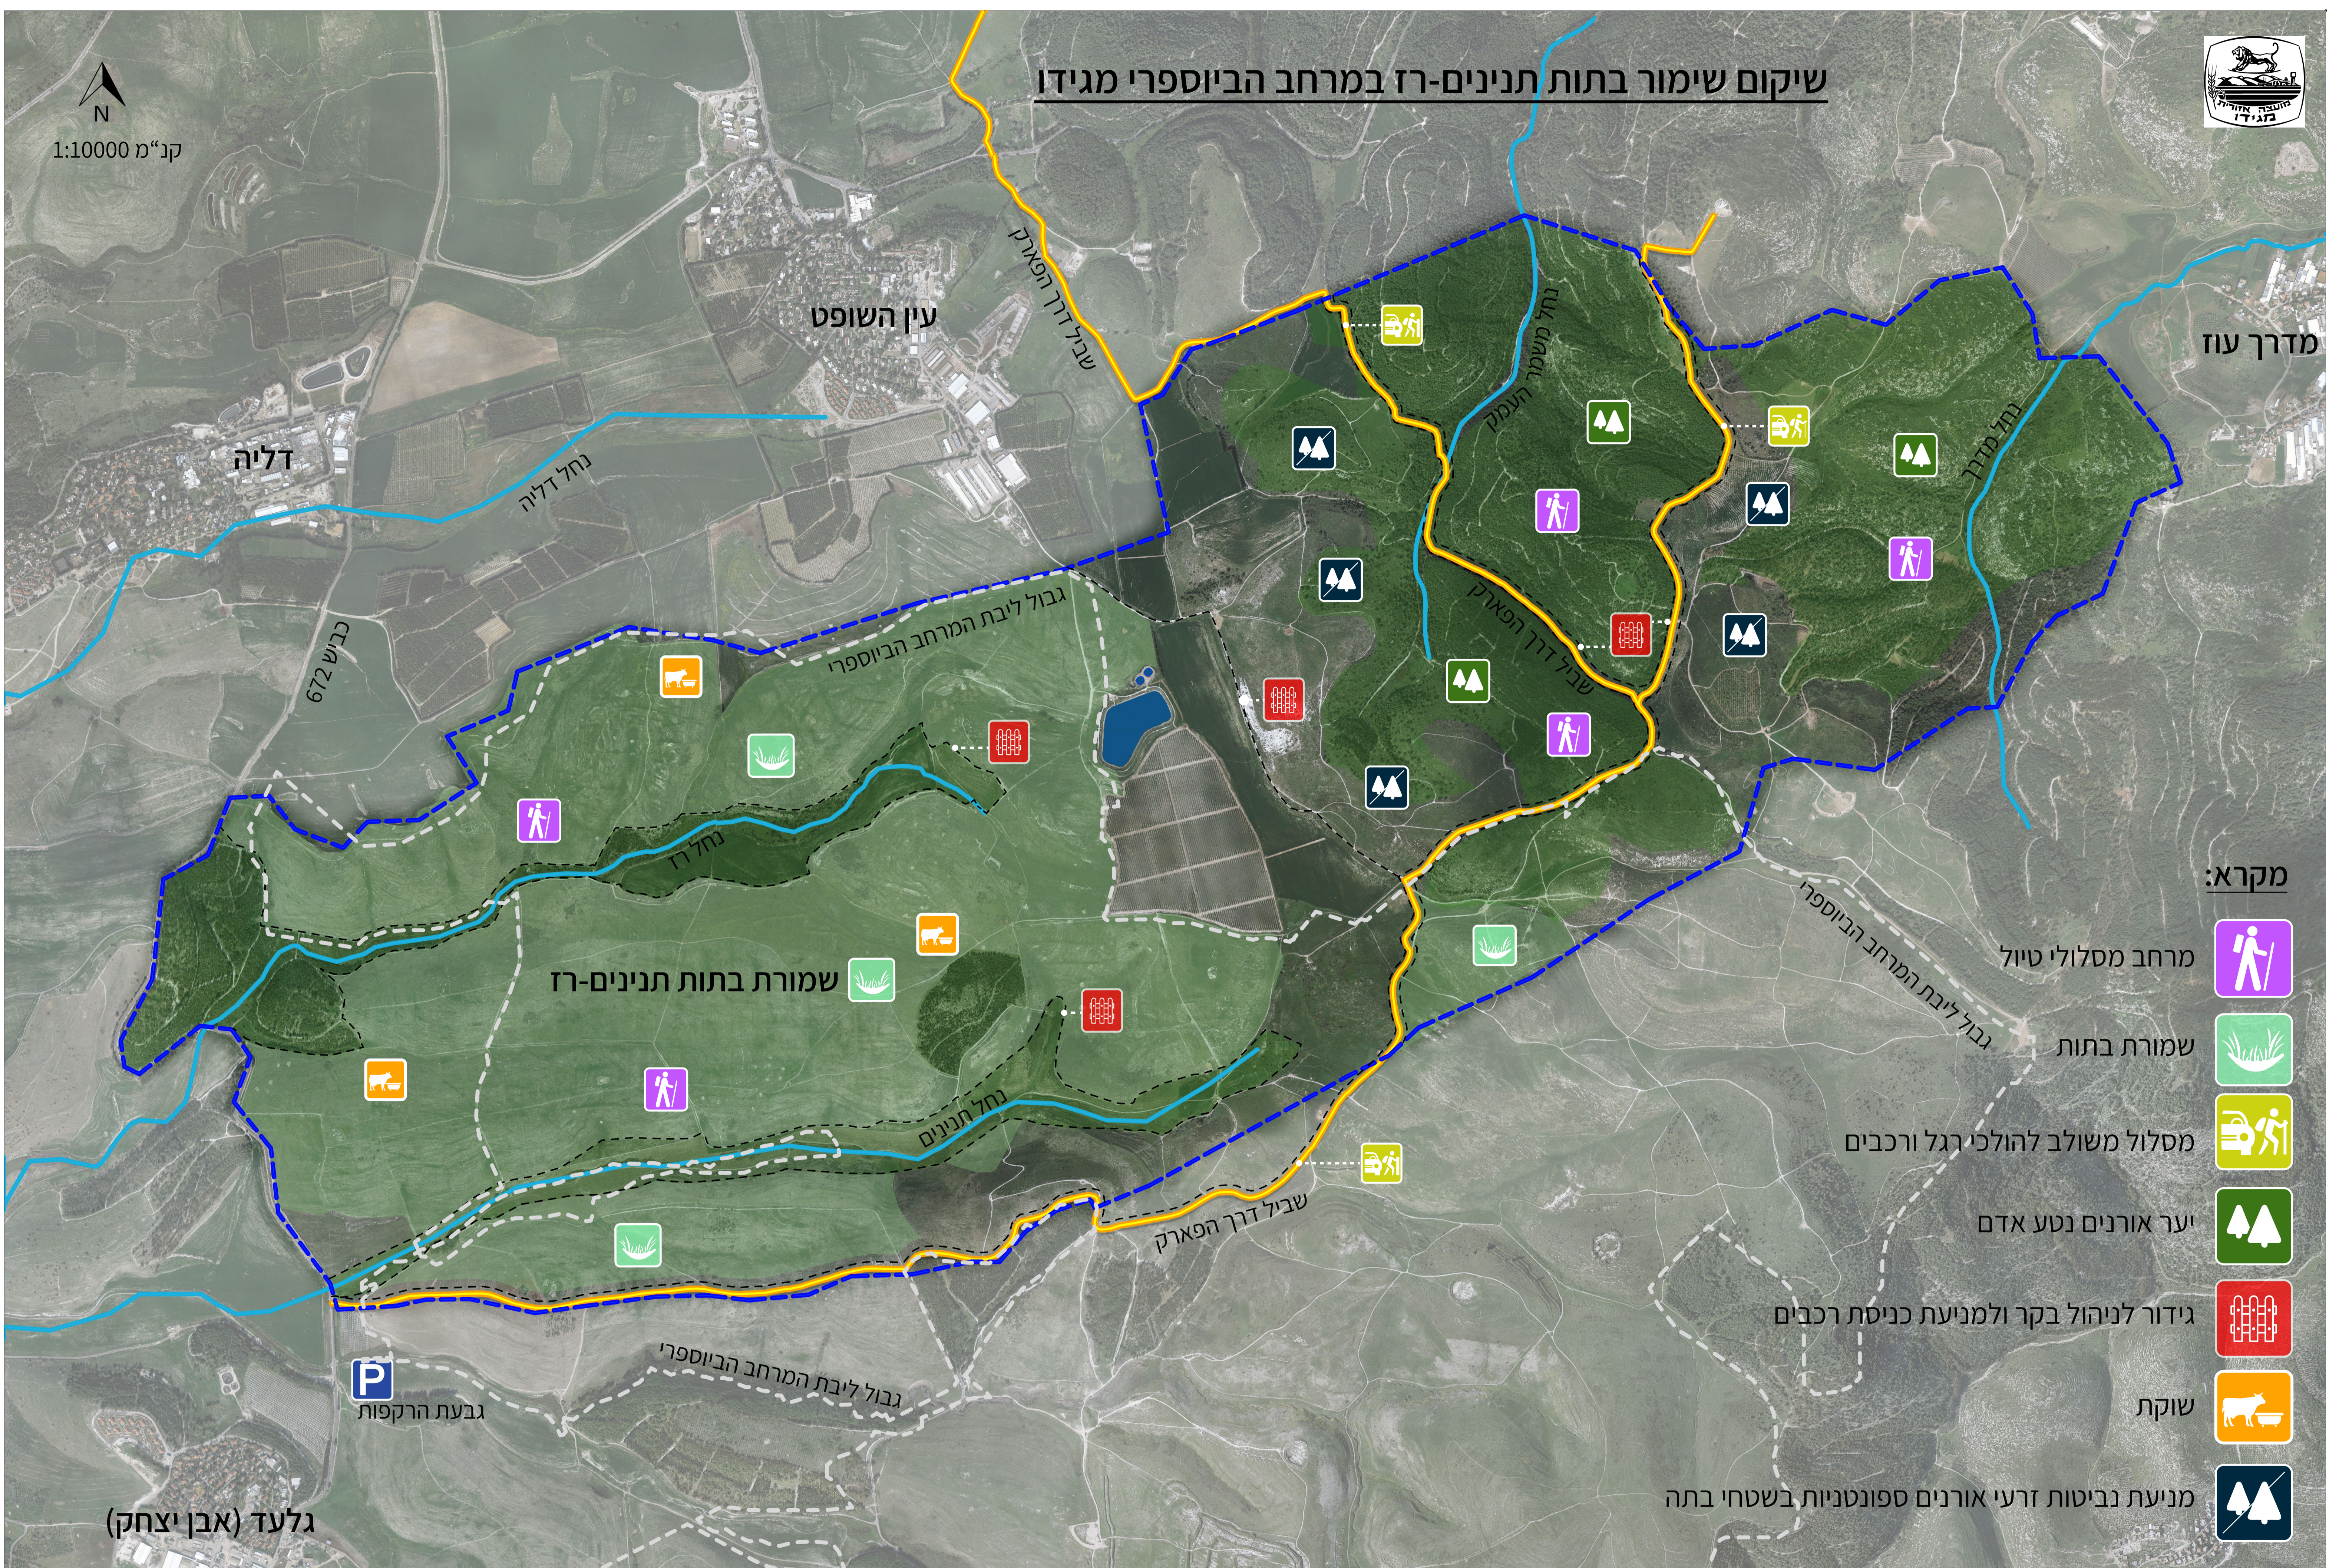

שיקום שימור בתות תנינים-רז במרחב הביוספרי מגידו

קנ"מ 1:10000
N

מקרא:

-  מרחב מסלולי טיול
-  שמורת בתות
-  מסלול משולב להולכי רגל ורכיבים
-  יער אורנים נטע אדם
-  גידור לניהול בקר ולמניעת כניסת רכבים
-  שוקת
-  מניעת נביטות זרעי אורנים ספונטניות בשטחי בתה

פריחה בשטחי הבתה

פריחה בשטחי הבתה

שטחי חקלאות במרחב הביוספרי

כחליל החומעה

שבילי טיול במרחב הביוספרי